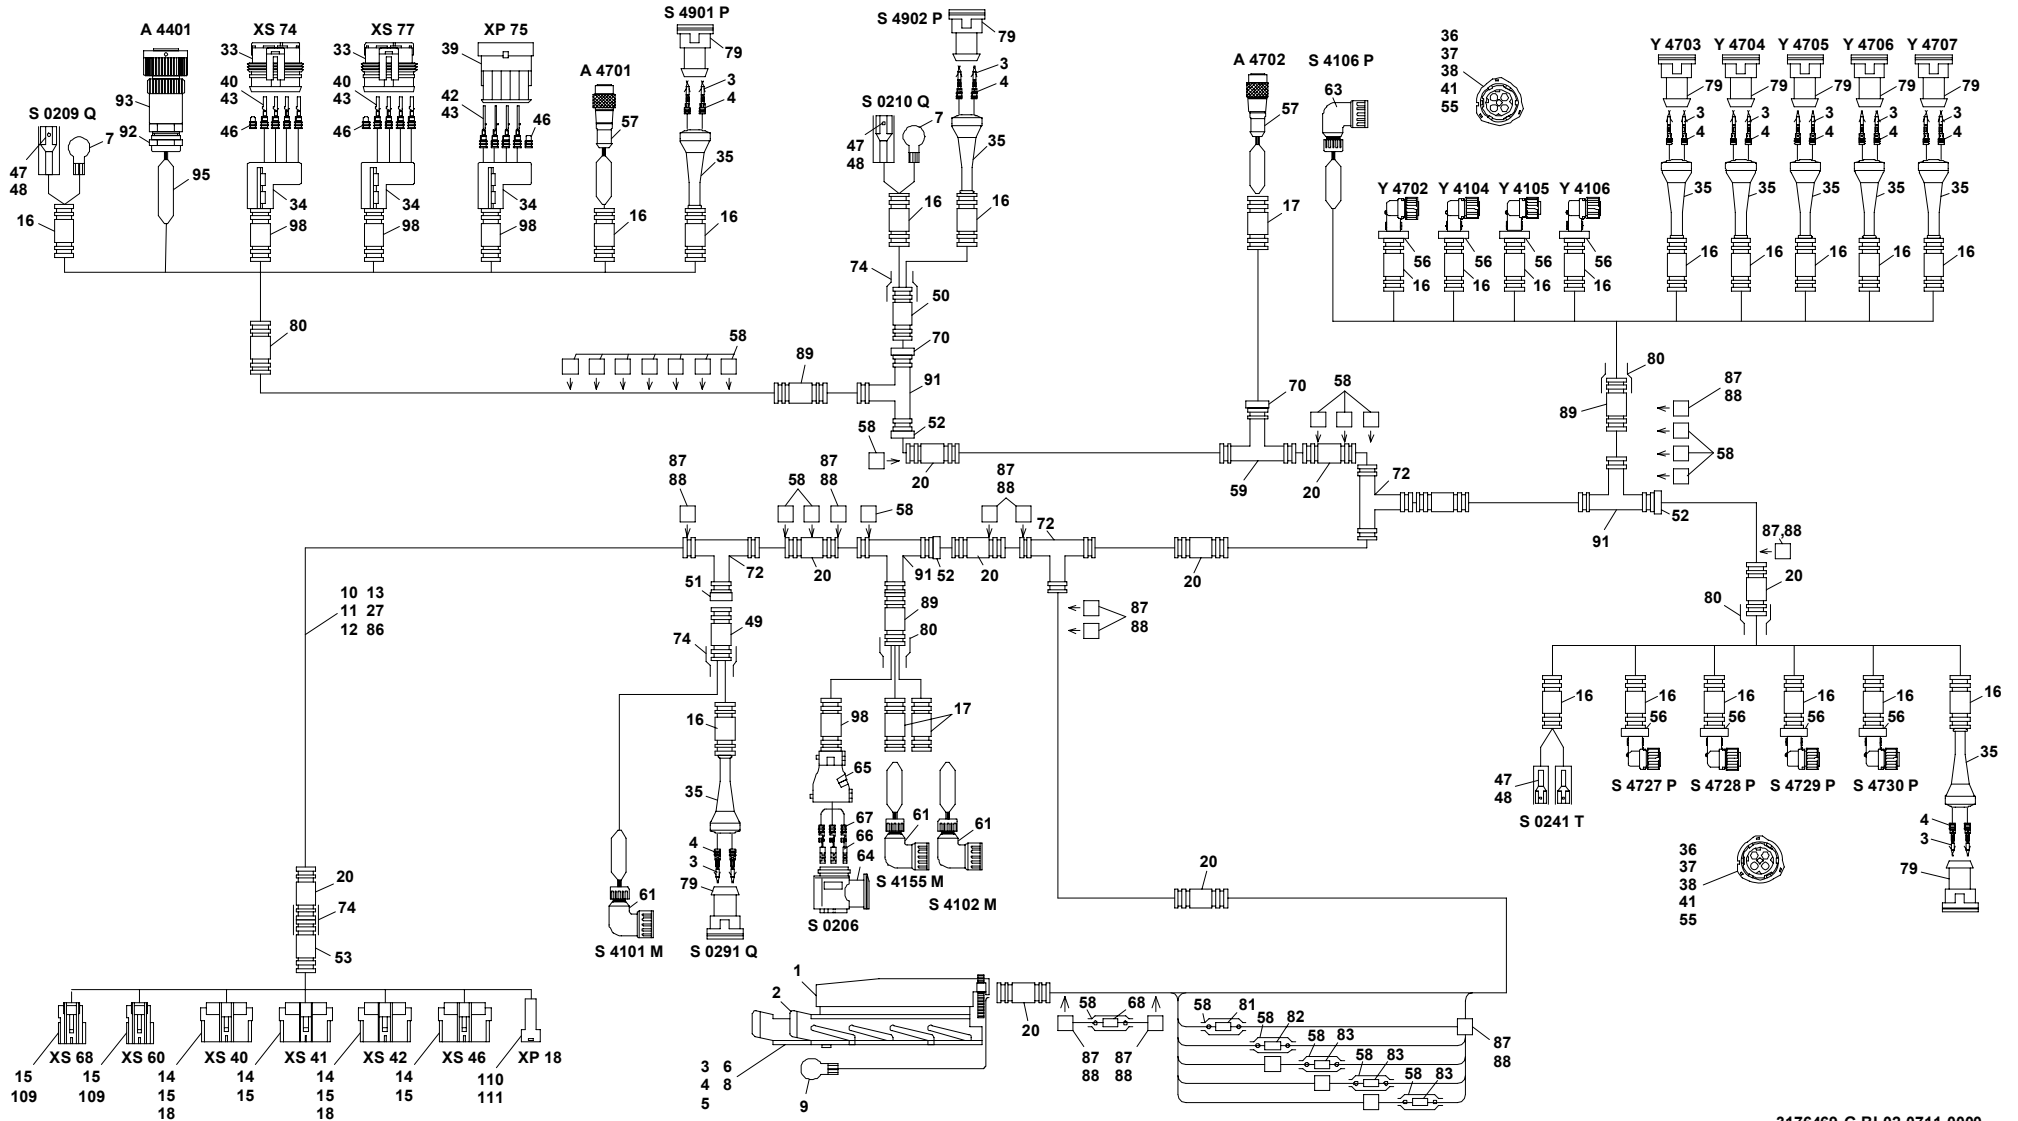

GROVE

KABELBAUM STEUERUNG UNIT 3
CABLE HARNESS STEERING UNIT 3

BILDTAFEL
PICTORIAL DISPLAY

**GMK 6400
BE 506
G 801**

07.11

3176469-ETL G

2/3

KABELBAUM STEUERUNG UNIT 3
CABLE HARNESS STEERING UNIT 3

BILDTAFEL
PICTORIAL DISPLAY

07.11

3176469-ETL G

3/3

GMK 6400
BE 506
G 801